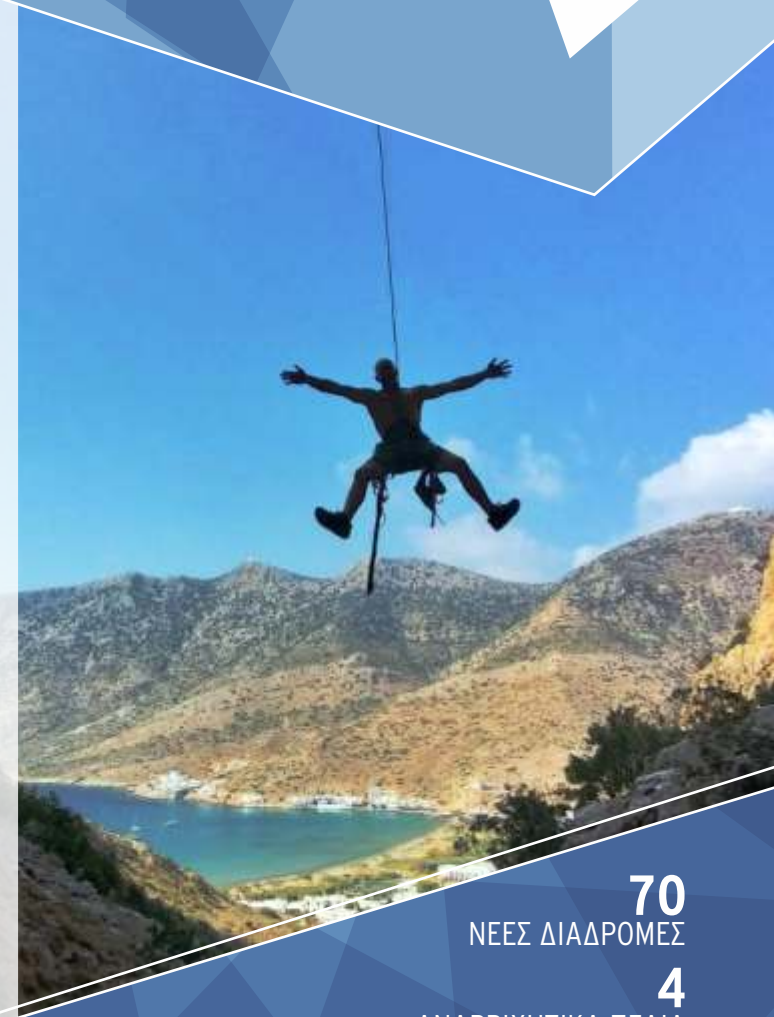

ΕΞΟΠΛΙΣΜΟΣ
ΑΝΑΡΡΙΧΗΤΗ
(ΥΠΟΧΡΕΩΤΙΚΟΣ)

μποτιρέ
σετάκια
σχοινί
ασφαλιστήρι
παπούτσια
κράνος

ΕΞΟΠΛΙΣΜΟΣ
ΠΕΔΙΩΝ
(ΥΦΙΣΤΑΤΑΙ)

πλακέτες & ρελέ
με καραμίνερ

Καμάρες - Σίφνος
info@sifnosclimbing.gr
www.sifnosclimbing.gr
2 2 8 4 0 3 3 6 6 1

4 εντυπωσιακά πεδία

70 μοναδικές διαδρομές

θέα που κόβει την ανάσα!